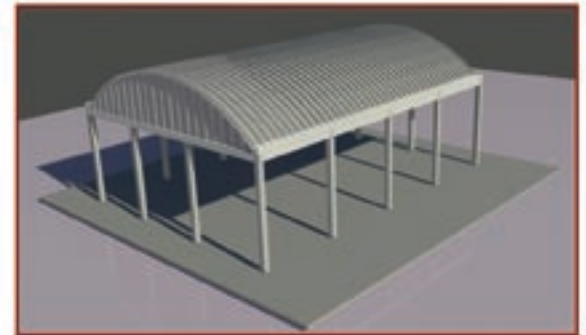

### Descripción

Arcoperfiles Industriales presenta su sistema **Arcoperfil K-02**; el sistema mas práctico para cubrir claros de hasta 40 metros.

Son módulos arqueados fabricados y engargolados a pie de obra. Son instalados de canalón a canalón sobre columnas de acero y de concreto.