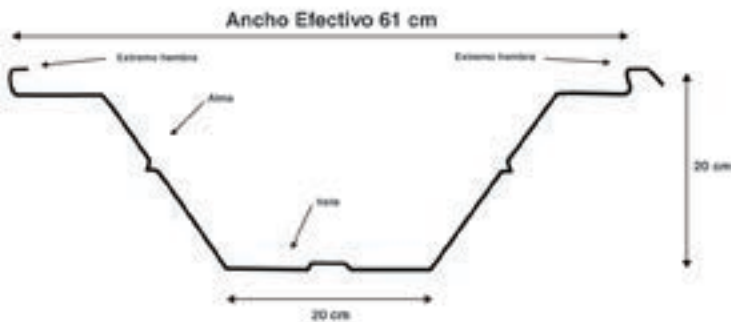

### Descripción

Arcoperfiles Industriales presenta su sistema **Arcoperfil K-02**; el sistema mas práctico para cubrir claros de hasta 40 metros.

Son módulos arqueados fabricados y engargolados a pie de obra. Son instalados de canalón a canalón sobre columnas de acero y de concreto.

Lámina acrílica  
o traslucida